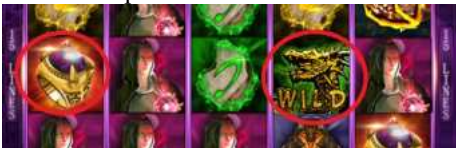

22. FANTASTIC DRAGON

1. Základní údaje

FANTASTIC DRAGON je hra s 5 válci a 15 výherními liniemi. Hra obsahuje 11 různých symbolů. Pomocí tlačítka SÁZKA si Účastník hazardní hry volí hodnotu celkové Sázky. Výhry jsou počítány zleva doprava od válce nejvíce vlevo a symboly musejí být za sebou. Platná je vždy jen nejvyšší výherní kombinace na jedné linii. Výhry z jednotlivých linií se sčítají.

Maximální sázka na jednu hru: 100 Kč v herně a 1 000 Kč v kasinu
Maximální výhra v jedné hře: 50 000 Kč v herně a 500 000 Kč v kasinu
Statistická průměrná hodinová prohra: 10 980 Kč v herně a 109 800 Kč v kasinu
Výše výherního podílu RTP: 93,9 %

2. Divoký symbol

Divoký symbol nahrazuje všechny symboly. Divoký symbol se objevuje na válcích 3, 4 a 5.

3. Dračí dech

Kombinace symbolu , , , nebo na prvním válci a Divokého symbolu na jiném válci stejného řádku aktivuje "Dračí dech". Symbol na prvním válci poté expanduje směrem doprava mezi prvním válcem a Divokým symbolem a Účastník hazardní hry získává výhru dle výherní tabulky.

Dračí dech před

Dračí dech po