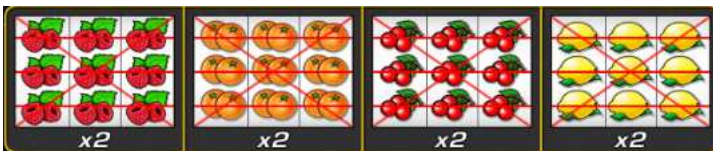

3. Plná pole symbolů

Pokud přijde Účastníkovi hazardní hry v jedné hře plné pole stejných symbolů Citronů, Třešní, Malin nebo Pomerančů, tak se celková výhra zdvojnásobí.

4. Mystique Bonus

Po dobu zobrazení symbolu/textu **MYSTIQUE BONUS AKTIVOVÁN** na horní obrazovce koncového zařízení, který se zobrazuje náhodně a nezávisle na zobrazení jiných symbolů, má Účastník hazardní hry šanci v každé hře vyhrát náhodnou výhru, kdy takto přidělená náhodná výhra nepřekročí v součtu spolu s výhrou z dané hry limity maximální výhry pro hernu a kasino.