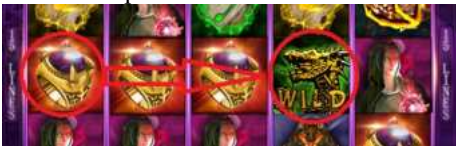

4. Mystique Bonus

Po dobu zobrazení symbolu/textu **MYSTIQUE BONUS AKTIVOVÁN** na horní obrazovce koncového zařízení, který se zobrazuje náhodně a nezávisle na zobrazení jiných symbolů, má Účastník hazardní hry šanci v každé hře vyhrát náhodnou výhru, kdy takto přidělená náhodná výhra nepřekročí v součtu spolu s výhrou z dané hry limity maximální výhry pro hernu a kasino.

5. Výherní tabulka

Výherní tabulka udává hodnoty, jimiž se násobí vsazená částka ze hry.

Symbol	Název	3 x	4 x	5 x
	Dračí štít	5	10	15
	Čaroděj	4	5	10