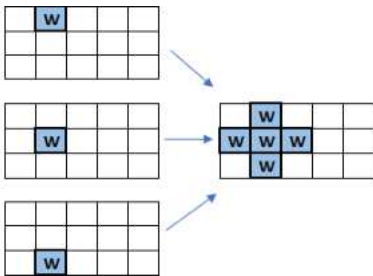

158. PHOENIX RISING SUPER LINKED BONUS

1. Základní údaje

PHOENIX RISING SUPER LINKED BONUS je hra s 5 válci a 25 výherními liniemi. Hra obsahuje 16 různých symbolů. Pomocí tlačítka SÁZKA si Účastník hazardní hry volí hodnotu celkové Sázky. Účastník hazardní hry spouští při zahájení hry náhodný proces, jehož výsledek je mu následně zobrazen prostřednictvím válců herního pole. Cílem hry je dosáhnout výherní kombinace symbolů na některé z výherních linií podle výherní tabulky a za podmínek dále popsaných. Výhry jsou počítány zleva doprava od válce nejvíce vlevo a symboly musejí být za sebou, vyjma symbolů Bonus a Ohnivá koule. Platná je vždy jen nejvyšší výherní kombinace na jedné linii. Výhry z jednotlivých linií se sčítají.

Maximální sázka na jednu hru: 100 Kč v herně a 1 000 Kč v kasinu

Maximální výhra v jedné hře: 50 000 Kč v herně a 500 000 Kč v kasinu

Statistická průměrná hodinová prohra: 5 400 - 10 800 Kč v herně a 54 000 - 108 000 Kč v kasinu

Výše výherního podílu RTP: 94 - 97 %

2. Symbol WILD

Symbol Wild expanduje způsobem znázorněným níže a nahrazuje všechny ostatní symboly s výjimkou symbolů Bonus a Ohnivá koule.

Symbol Wild se objevuje na válcích 2, 3 a 4. Během volných otáček se symbol Wild posunuje vždy o jednu pozici směrem dolů.

3. Symbol BONUS

Za 3 - 5 symbolů Bonus, bez ohledu na jejich pozici na válcích, získává Účastník hazardní hry volné otáčky dle výherní tabulky. Pro účely výpočtu výhry v rámci volných otáček se použije výše sázky do hry, v rámci které byly volné otáčky spuštěny.

4. Symbol OHNIVÁ KOULE

Za 5 - 15 symbolů Ohnivá koule, bez ohledu na jejich pozici na válcích, získává Účastník hazardní hry bonusovou hru Linked Bonus. Každý ze symbolů obsahuje náhodný násobitel sázky 0,4 - 10. Tyto výhry se započítávají pouze během bonusové hry. Hodnota všech symbolů Ohnivá koule, které aktivovaly bonusovou hru, je načtena do Collect boxu a všechny tyto symboly se posunou směrem dolů na nejnižší volnou pozici na válci. Symbol Bonus se objevuje na válcích 2, 3 a 4.

5. Bonusová hra Linked bonus

Bonusová hra Linked Bonus je aktivována symboly Ohnivá koule. Účastník hazardní hry získává 3 Linked volné otáčky. Během Linked volných otáček jsou aktivní pouze symboly Ohnivá koule, Modrá ohnivá koule, Diamant, Zlato, Stříbro, Super Jackpot a Mega Jackpot.

Po každé z Linked volných otáček se nově zobrazené symboly posunou směrem dolů na nejnižší volnou pozici na válci. Všechny aktivní symboly, vyjma symbolů Super jackpot a Mega jackpot, zůstávají během Linked volných otáček na své pozici na válcích a točí se jen zbývající volné pozice.

Po zkompletování 1 linie aktivních symbolů se celková výhra z této linie načte do Collect boxu. Za zkompletování 2 - 3 linií aktivních symbolů získává Účastník hazardní hry násobitel dle výherní tabulky. Poté jsou všechny symboly z těchto linií odstraněny, ostatní aktivní symboly se posunou směrem dolů na nejnižší volnou pozici na válci a počet zbývajících Linked volných otáček je navýšen zpět na 3.

Pro účely výpočtu výhry v rámci Linked volných otáček se použije výše sázky do hry, v rámci které byla bonusová hra Linked Bonus spuštěna.