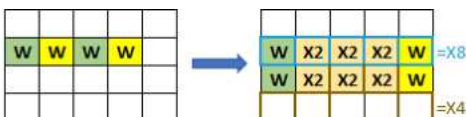

Počet symbolů Wild x2	Násobitel
1	x2
2	x4
3	x8

Výhra z výherní linie může být násobena pouze jednou, proto je aplikován pouze nejvyšší možný násobitel.