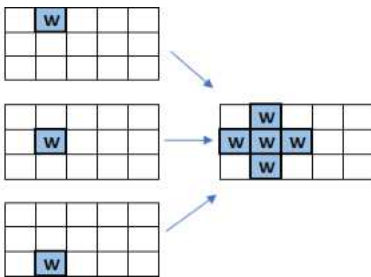

141. PHOENIX RISING LINKED BONUS

1. Základní údaje

PHOENIX RISING LINKED BONUS je hra s 5 válci a 25 výherními liniemi. Hra obsahuje 16 různých symbolů. Pomocí tlačítka SÁZKA si Účastník hazardní hry volí hodnotu celkové Sázky. Účastník hazardní hry spouští při zahájení hry náhodný proces, jehož výsledek je mu následně zobrazen prostřednictvím válců herního pole. Cílem hry je dosáhnout výherní kombinace symbolů na některé z výherních linií podle výherní tabulky a za podmínek dále popsanych. Výhry jsou počítány zleva doprava od válce nejvíce vlevo a symboly musejí být za sebou, vyjma symbolů Bonus a Ohnivá koule. Platná je vždy jen nejvyšší výherní kombinace na jedné linii. Výhry z jednotlivých linií se sčítají.

Maximální sázka na jednu hru: 100 Kč v herně a 1 000 Kč v kasinu

Maximální výhra v jedné hře: 50 000 Kč v herně a 500 000 Kč v kasinu

Statistická průměrná hodinová prohra: 5 400 - 10 800 Kč v herně a 54 000 - 108 000 Kč v kasinu

Výše výherního podílu RTP: 94 - 97 %

2. Symbol WILD

Symbol Wild expanduje způsobem znázorněným níže a nahrazuje všechny ostatní symboly s výjimkou symbolů Bonus a Ohnivá koule.

Symbol Wild se objevuje na válcích 2, 3 a 4. V průběhu volných otáček se symbol Wild posunuje vždy o jednu pozici směrem dolů.

3. Symbol BONUS

Za 3 - 5 symbolů Bonus, bez ohledu na jejich pozici na válcích, získává Účastník hazardní hry volné otáčky dle výherní tabulky. Pro účely výpočtu výhry v rámci volných otáček se použije výše sázky do hry, v rámci které byly volné otáčky spuštěny.

4. Symbol OHNIVÁ KOULE

Za 5 - 15 symbolů Ohnivá koule, bez ohledu na jejich pozici na válcích, získává Účastník hazardní hry bonusovou hru Linked Bonus. Každý ze symbolů obsahuje náhodný násobitel sázky 0,4 - 10. Tyto výhry se započítávají pouze během bonusové hry.

Hodnota všech symbolů Ohnivá koule, které aktivovaly bonusovou hru, je načtena do Collect boxu a všechny tyto symboly se posunou směrem dolů na nejbližší volnou pozici na válci. Symbol Bonus se objevuje na válcích 2, 3 a 4.

5. Bonusová hra Linked bonus

Bonusová hra Linked Bonus je aktivována symboly Ohnivá koule. Účastník hazardní hry získává 3 Linked volné otáčky. Během Linked volných otáček jsou aktivní pouze symboly Ohnivá koule, Modrá ohnivá koule, Diamant, Zlato, Stříbro, Super Jackpot a Mega Jackpot.

Po každé z Linked volných otáček se nově zobrazené symboly posunou směrem dolů na nejbližší volnou pozici na válci. Všechny aktivní symboly, vyjma symbolů Super jackpot a Mega jackpot, zůstávají během Linked volných otáček na své pozici na válcích a točí se jen zbývající volné pozice.

Po zkompletování 1 linie aktivních symbolů se celková výhra z této linie načte do Collect boxu. Za zkompletování 2 - 3 linií aktivních symbolů získává Účastník hazardní hry násobitel dle výherní tabulky. Poté jsou všechny symboly z těchto linií odstraněny, ostatní aktivní symboly se posunou směrem dolů na nejbližší volnou pozici na válci a počet zbývajících Linked volných otáček je navýšen zpět na 3.

Pro účely výpočtu výhry v rámci Linked volných otáček se použije výše sázky do hry, v rámci které byla bonusová hra Linked Bonus spuštěna.

Hodnota Collect boxu se přičte do kreditu hráče po ukončení bonusové hry.