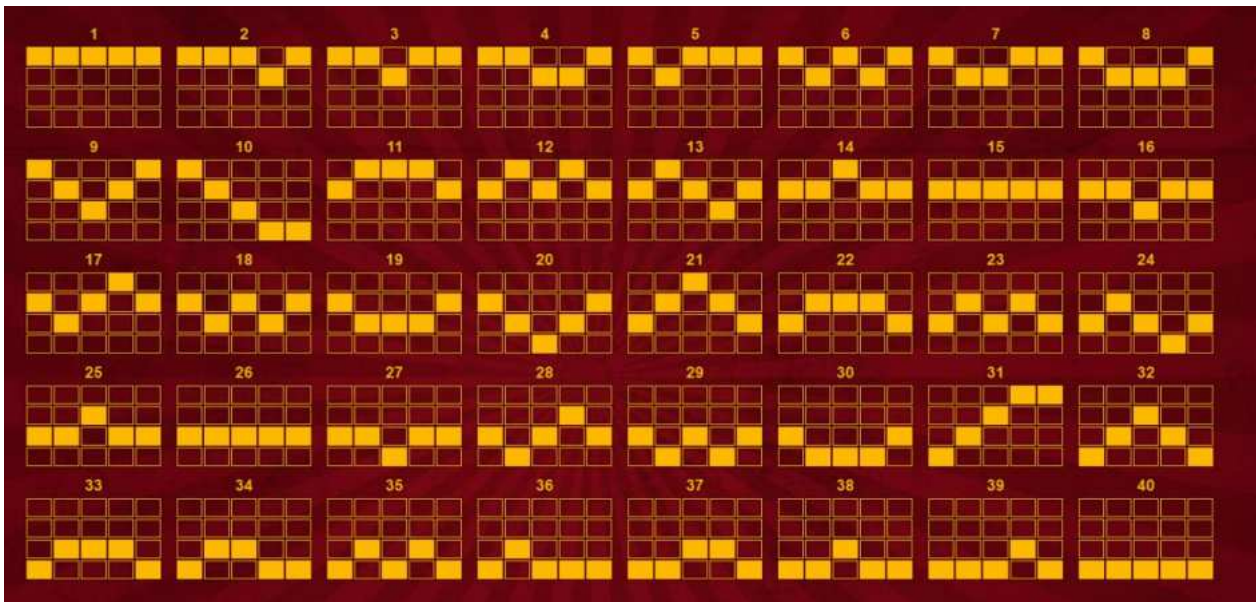

Scatter symbol

Symbol "DÁRKOVÁ KRABICE" je bonusový scatter symbol, který se objevuje na všech válcích. 3 a více bonusových scatter symbolů napříč všemi válci a na libovolné pozici aktivují bonusovou hru "BONUS FREE GAMES", která odmění hráče 10, 20 nebo 30 bonusovými otočeními zdarma. Počet bonusových otočení zdarma závisí na počtu scatter symbolů napříč všemi válci, tedy: 3 scatter symboly odmění hráče 10 bonusovými otočeními zdarma, 4 scatter symboly 20 bonusovými otočeními zdarma a 5 scatter symbolů odmění hráče 30 bonusovými otočeními zdarma. Další bonusová otočení zdarma lze vyhrát v průběhu aktivní bonusové hry v závislosti od počtu bonusových scatter symbolů napříč všemi válci. Všechny výhry v rámci bonusové hry jsou automaticky přidány do globálního FREE BANK, který je automaticky přidán ke kreditům hráče v poli KREDIT na konci bonusové hry. Pro účely výpočtu výhry v rámci bonusových otočení se použije výše sázky z herního kola, v rámci kterého byla bonusová otočení spuštěna.

JMENOVIÉ HODNOTY KASÍNO

- maximální sázka: 1 000 Kč
- maximální výhra: 500 000 Kč
- výherní podíl: 90 % až 98 %
- statistická průměrná hodinová prohra: 36 000 Kč až 180 000 Kč

JMENOVIÉ HODNOTY HERNA

- maximální sázka: 100 Kč
- maximální výhra: 50 000 Kč
- výherní podíl: 90 % až 98 %
- statistická průměrná hodinová prohra: 3 600 Kč až 18 000 Kč

VÝHERNÍ LINIE

STRUČNÝ SOUHRN

- 5 válců, 4 řádky (5 symbolů na 1 řadu) a 40 výherních linií.
- Maximální sázka 1 000, Kč.
- Všechny výherní kombinace jsou vypláceny pouze zleva doprava, počínaje na válci nejvíce vlevo.
- Vyplácena je vždy pouze nejvyšší výhra z výherní kombinace na výherní linii.