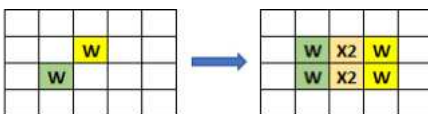

126. Tropical Fortune

1. Základní údaje

Tropical Fortune je hra s 5 válci a 40 výherními liniemi. Hra obsahuje 11 různých symbolů. Pomocí tlačítka SÁZKA si Účastník hazardní hry volí hodnotu celkové Sázky. Výhry jsou počítány zleva doprava od válce nejvíce vlevo a symboly musejí být za sebou, vyjma symbolu Bonus. Platná je vždy jen nejvyšší výherní kombinace na jedné linii. Výhry z jednotlivých linií se sčítají.

Maximální sázka na jednu hru: 100 Kč v herně a 1 000 Kč v kasinu

Maximální výhra v jedné hře: 50 000 Kč v herně a 500 000 Kč v kasinu

Statistická průměrná hodinová prohra: 5 400 - 10 800 Kč v herně a 54 000 - 108 000 Kč v kasinu

Výše výherního podílu RTP: 94 - 97 %

2. Symbol WILD

Symbol Wild nahrazuje všechny ostatní symboly s výjimkou symbolu Bonus a expanduje dle modelů znázorněných níže. Symbol Wild se objevuje na válcích 1, 2, 3 a 4.

3. Násobitel

V případě expanze symbolů Wild dle modelu níže, kdy dojde k jejich vzájemnému překrytí, je výhra z výherní kombinace obsahující symbol Wild x2 násobena příslušným násobitelem dle tabulky níže. Čím více překrytých symbolů Wild je součástí výherní kombinace, tím vyšší je násobitel.

Počet symbolů Wild x2	Násobitel
1	x2
2	x4
3	x8

Výhra z výherní linie může být násobena pouze jednou, proto je aplikován pouze nejvyšší možný násobitel.

4. Symbol BONUS

Za 3 symboly Bonus, bez ohledu na jejich pozici na válcích, získává Účastník hazardní hry volné otáčky dle výherní tabulky. Pro účely výpočtu výhry v rámci volných otáček se použije výše sázky do hry, v rámci které byly volné otáčky spuštěny.

5. Mystique Bonus