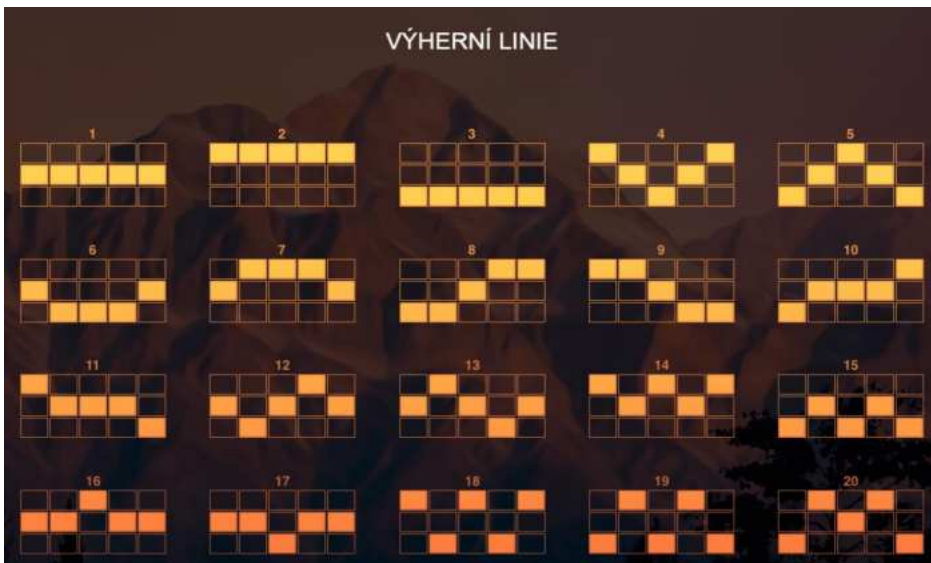

VÝHERNÍ LINIE:

FUNKCE TLAČÍTEK – dotyková obrazovka

Spuštění / Začátek hry

Změnit výši sázky

Zvýšit sázku na dostupné maximum

Návrat do hlavní nabídky her

FUNKCE TLAČÍTEK – terminál

Vzor e-Neon

Zvýšit výši sázky

Spuštění / Začátek hry
Připsat výhru do kreditu

Návrat do hlavní nabídky her

Vyplacení kreditů

Snížit výši sázky

Spuštění hry v režimu Autostart

Popis a pravidla hry

Vzor e-Link/Black Pearl

Zvýšit výši sázky

Spuštění / Začátek hry
Spustit v režimu Autostart
Připsat výhru do kreditu

Návrat do hlavní nabídky her

Popis a pravidla hry
Vyplacení kreditů