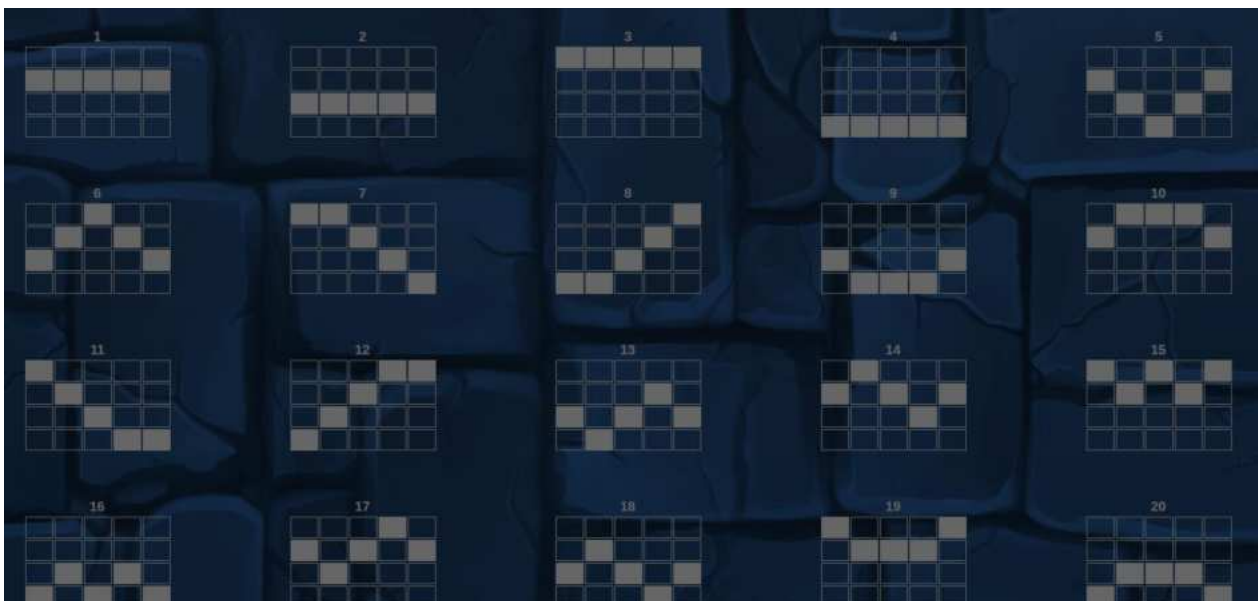

Rozšiřující se divoký symbol 3 RYTÍŘI je přítomen jen během bonusových otočení zdarma na 2, 3 a 4 válci. Potom co je rozšiřující se divoký symbol získán, rozšíří se na svém válci, až do konce bonusových otočení zdarma a nahrazuje všechny ostatní symboly, kromě scatter symbolu BONUS.

STRUČNÝ SOUHRN

- 5 válců, 4 řády a 20 výherních linií.
- Maximální sázka 1 000, Kč.
- Všechny výherní kombinace jsou vypláceny pouze zleva doprava, počínaje na válci nejméně vlevo.
- Vyplácena je pouze nejvyšší výhra z výherní kombinace z každé výherní linie.
- Divoký symbol na 2, 3 nebo 4 válci nahrazuje všechny ostatní symboly, kromě scatter symbolu BONUS.
- 3 symboly BONUS napříč druhým, třetím a čtvrtým válcem spouští 10 bonusových otočení zdarma.
- Rozšiřující se divoký symbol 3 RYTÍŘI je přítomen jen během bonusových otočení zdarma na 2, 3 a 4 válci.
- Potom co je rozšiřující se divoký symbol získán, rozšíří se na svém válci, až do konce bonusových otočení zdarma a nahrazuje všechny ostatní symboly, kromě scatter symbolu BONUS.
- Výhry z jednotlivých linií se sčítají.

JMENOVITÉ HODNOTY KASINO:

- maximální sázka: 1 000 Kč
- maximální výhra: 500 000 Kč
- výherní podíl: 90 % - 98 %
- statistická průměrná hodinová prohra: 36 000 Kč – 180 000 Kč

JMENOVITÉ HODNOTY HERNA:

- maximální sázka: 100 Kč
- maximální výhra: 50 000 Kč
- výherní podíl: 90 % - 98 %
- statistická průměrná hodinová prohra: 3600 Kč – 18 000 Kč

VÝHERNÍ LINIE