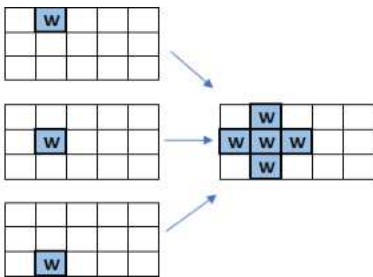

153. HOT REELS SUPER LINKED BONUS

1. Základní údaje

HOT REELS SUPER LINKED BONUS je hra s 5 válci a 25 výherními liniemi. Hra obsahuje 15 různých symbolů. Pomocí tlačítka SÁZKA si Účastník hazardní hry volí hodnotu celkové Sázky. Účastník hazardní hry spouští při zahájení hry náhodný proces, jehož výsledek je mu následně zobrazen prostřednictvím válců herního pole. Cílem hry je dosáhnout výherní kombinace symbolů na některé z výherních linií podle výherní tabulky a za podmínek dále popsaných. Výhry jsou počítány zleva doprava od válce nejvíce vlevo a symboly musejí být za sebou, vyjma symbolů Bonus a Ohnivá koule. Platná je vždy jen nejvyšší výherní kombinace na jedné linii. Výhry z jednotlivých linií se sčítají.

Maximální sázka na jednu hru: 100 Kč v herně a 1 000 Kč v kasinu

Maximální výhra v jedné hře: 50 000 Kč v herně a 500 000 Kč v kasinu

Statistická průměrná hodinová prohra: 5 400 - 10 800 Kč v herně a 54 000 - 108 000 Kč v kasinu

Výše výherního podílu RTP: 94 - 97 %

2. Symbol WILD

Symbol Wild expanduje způsobem znázorněným níže a nahrazuje všechny ostatní symboly s výjimkou symbolů Bonus a Ohnivá koule.

Symbol Wild se objevuje na válcích 2, 3 a 4. Během volných otáček se symbol Wild posunuje vždy o jednu pozici směrem dolů.

3. Symbol BONUS

Za 3 - 5 symbolů Bonus, bez ohledu na jejich pozici na válcích, získává Účastník hazardní hry volné otáčky dle výherní tabulky. Pro účely výpočtu výhry v rámci volných otáček se použije výše sázky do hry, v rámci které byly volné otáčky spuštěny.

4. Symbol OHNIVÁ KOULE

Za 5 - 15 symbolů Ohnivá koule, bez ohledu na jejich pozici na válcích, získává Účastník hazardní hry bonusovou hru Linked Bonus. Každý ze symbolů obsahuje náhodný násobitel sázky 0,4 - 10. Tyto výhry se započítávají pouze během bonusové hry.

Hodnota všech symbolů Ohnivá koule, které aktivovaly bonusovou hru, je načtena do Collect boxu a všechny tyto symboly se posunou směrem dolů na nejnižší volnou pozici na válci. Symbol Bonus se objevuje na válcích 2, 3 a 4.

5. Bonusová hra Linked bonus

Bonusová hra Linked Bonus je aktivována symboly Ohnivá koule. Účastník hazardní hry získává 3 Linked volné otáčky. Během Linked volných otáček jsou aktivní pouze symboly Ohnivá koule, Modrá ohnivá koule, Diamant, Zlato, Stříbro, Super Jackpot a Mega Jackpot.

Po každé z Linked volných otáček se nově zobrazené symboly posunou směrem dolů na nejnižší volnou pozici na válci. Všechny aktivní symboly, vyjma symbolů Super jackpot a Mega jackpot, zůstávají během Linked volných otáček na své pozici na válcích a točí se jen zbývající volné pozice.

Po zkompletování 1 linie aktivních symbolů se celková výhra z této linie načte do Collect boxu. Za zkompletování 2 - 3 linií aktivních symbolů získává Účastník hazardní hry násobitel dle výherní tabulky. Poté jsou všechny symboly z těchto linií odstraněny, ostatní aktivní symboly se posunou směrem dolů na nejnižší volnou pozici na válci a počet zbývajících Linked volných otáček je navýšen zpět na 3.

Pro účely výpočtu výhry v rámci Linked volných otáček se použije výše sázky do hry, v rámci které byla bonusová hra Linked Bonus spuštěna.