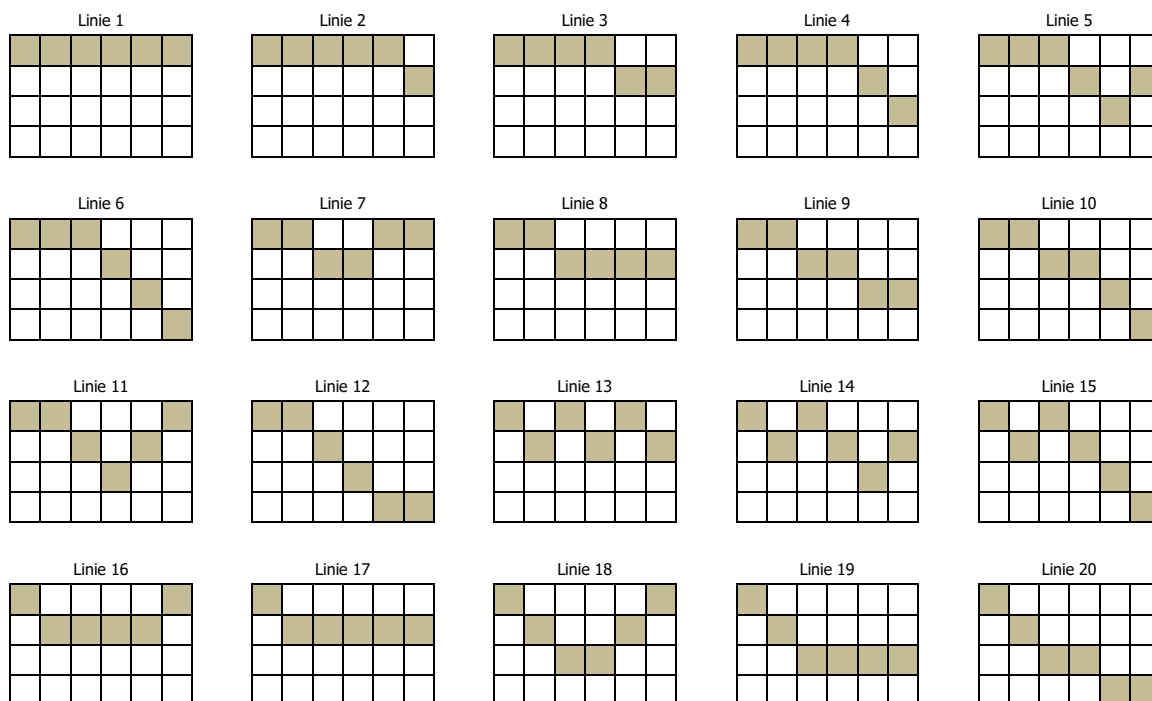

Hra se zahájí stiskem tlačítka **START** nebo **AUTOSTART**. Tlačítko **START** roztočí herní válce jen jednou. Pro opakování hry se musí tlačítko **START** znovu stisknout. Tlačítko **AUTOSTART** roztáčí herní válce opakovaně. Tento režim lze ukončit opětovným stiskem tlačítka **AUTOSTART**. Celkovou sázku do hry lze volit stiskem tlačítka **SÁZKA**. Každým stiskem tlačítka **SÁZKA** se sázka do hry zvyšuje až do maximální možné sázky. Dalším stiskem tlačítka **SÁZKA** se sázka do hry sníží na nejnižší možnou sázku. Sázky do hry jsou ve výši 5, 10, 15, 25, 35, 50, 75, 100 Kč v herně a ve výši 5, 10, 15, 25, 35, 50, 75, 100, 200, 300, 500, 1000 Kč v kasinu. Pokud se symboly srovnají do výherní linie, je připsána výhra dle tabulky výher. Výhra se objeví v zobrazovacím políčku **VÝHRA**. Pokud je výherních linií víc, výhry se sčítají.

Doplňující popis hry:

Symbol 100 nahrazuje všechny symboly. Když je symbol 100 součástí výherní linie, rozhoří se postupně vždy na čtyři symboly válce, na kterém padl, tím je nahradí a zvyšuje celkovou výhru. Symbol 100 tedy zaplní příslušný válec zobrazený na monitoru, na kterém padl. K tomuto rozhoření dochází pouze tehdy, když je tím docíleno výherní kombinace. Symboly Čtyřlístek a Hvězda platí kdekoliv.

Ostatní:

Pomocí tlačítka **INFO** lze vyvolat informační panel. Tlačítko **MENU** slouží pro návrat do hlavního menu.

Výherní linie: