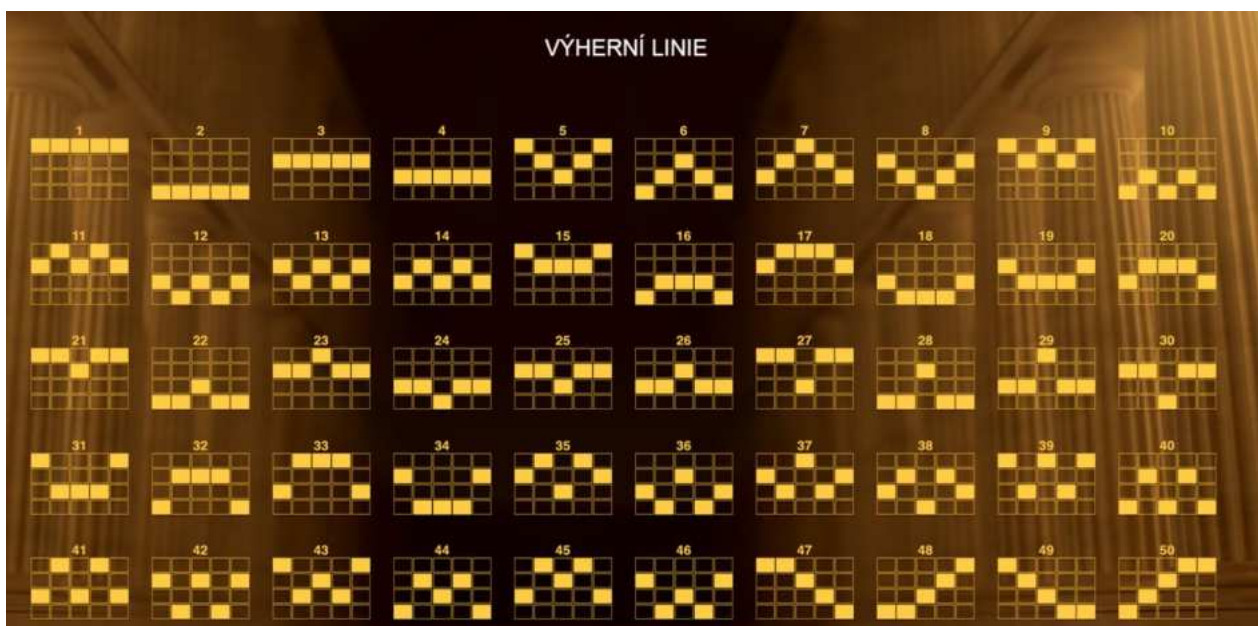

Divoký symbol

Divoký symbol nahrazuje všechny ostatní symboly, kromě Scatter symbolu.

Scatter symbol

Pokud se objeví 3 Scatter symboly napříč prvním, až třetím válcem, získává hráč 10 bonusových zatočení zdarma. V průběhu těchto zatočení lze získat další bonusová zatočení, stejným způsobem. V průběhu bonusových zatočení je aktivní funkce RESPIN (symbol ZEUS). Bonusová hra je hrána za stejnou, neměnnou sázku, se kterou byla spuštěna.

STRUČNÝ SOUHRN

- 5 válců, 4 řady a 50 výherních linií.
- Všechny výherní kombinace jsou vypláceny pouze zleva doprava, počínaje na válci nejvíce vlevo, kromě Scatter symbolu.
- Vyplácena je pouze nejvyšší dosažená výhra z výherní kombinace z každé výherní linie.
- 4 symboly ZEUS na prvním válci spouštějí funkci RESPIN (2 dotočení)
- Divoký symbol nahrazuje všechny symboly, kromě Scatter symbolu
- 3 Scatter symboly napříč prvními třemi válci spouštějí 10 bonusových zatočení zdarma
- Výhry z jednotlivých linií se sčítají.

JMENOVITÉ HODNOTY KASÍNO:

- maximální sázka: 1 000 Kč
- maximální výhra: 500 000 Kč
- výherní podíl: 92,5 % - 98 %
- statistická průměrná hodinová prohra: 36 000 Kč - 135 000 Kč

JMENOVITÉ HODNOTY HERNA:

- maximální sázka: 100 Kč
- maximální výhra: 50 000 Kč
- výherní podíl: 92,5 % - 98 %
- statistická průměrná hodinová prohra: 3 600 Kč – 13 500 Kč

VÝHERNÍ LINIE